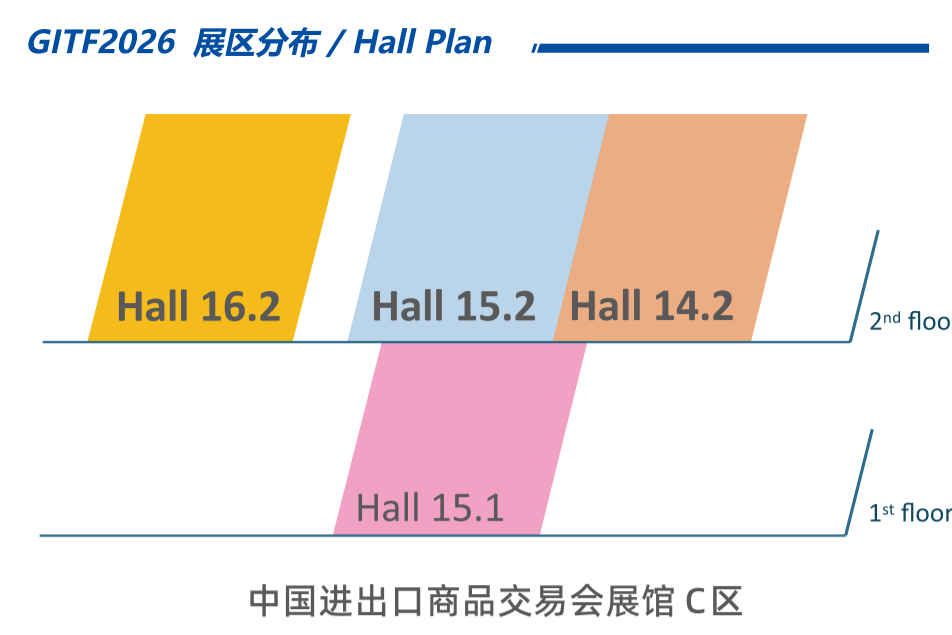

2026 广州国际旅游展览会

GUANGZHOU INTERNATIONAL TRAVEL FAIR

悦行·新生

TRAVEL WELL, RESET WELL

中国进出口商品交易会展馆C区
Area C, China Import & Export Fair Complex

2026年5月21-23日
May 21-23, 2026

34th Anniversary

乐享品质旅游 共赴美好山河

参观指南

VISITOR GUIDE